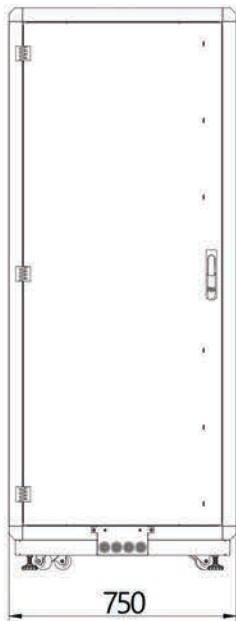

### Nous répondons aux besoins des utilisateurs avec le choix de 3 dimensions de hauteur différentes.

Hauteur : 12U - 16U - 26U - 36U - 42U

Largeur : 750mm

Profondeur: 1030mm

**BAIE SERVEUR INSONORISEE + CLIMATISEE**

**INFORMATION TECHNIQUE Silence Zen 26U**

Vue de superieure

Vue isometrique

Vue de face

Vue de côté

Vue arrière

Vue de dessous

	<b>BAIE SERVEUR SILENCE ZEN 26U</b>	
	Réf.	Dim.
BSISZEN26U7510	750x1030mm	Baie serveur insonorisée - Silence Zen 26U

**BAIE SERVEUR INSONORISEE + CLIMATISEE**

**INFORMATION TECHNIQUE Silence Zen 36U**

Vue de superieure

Vue isometrique

Vue de face

Vue de côté

Vue arriere

Vue de dessous

BAIE SERVEUR SILENCE ZEN 36U		
Ref.	Dim.	Description du produit
BSISZEN36U7510	750x1030mm	Baie serveur insonorisée - Silence Zen 36U

**BAIE SERVEUR INSONORISEE + CLIMATISEE**