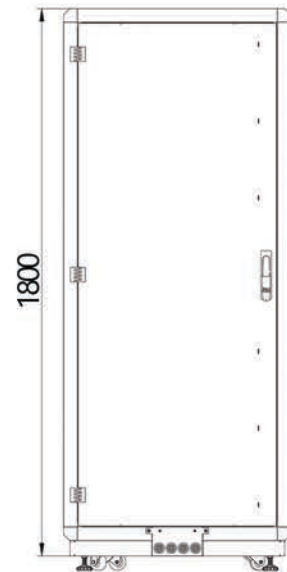

### Nous répondons aux besoins des utilisateurs avec le choix de 3 dimensions de hauteur différentes.

Hauteur : 12U - 16U - 26U - 36U - 42U

Largeur : 750mm

Profondeur: 1030mm

**BAIE SERVEUR INSONORISEE + CLIMATISEE**

**INFORMATION TECHNIQUE Silence Zen 26U**

Vue de superieure

Vue isometrique

Vue de face

Vue de côté

Vue arrière

Vue de dessous

	<b>BAIE SERVEUR SILENCE ZEN 26U</b>	
	Réf.	Dim.
BSISZEN26U7510	750x1030mm	Baie serveur insonorisée - Silence Zen 26U

**BAIE SERVEUR INSONORISEE + CLIMATISEE**

**INFORMATION TECHNIQUE Silence Zen 36U**

Vue de superieure

Vue isometrique

Vue de face

Vue de côté

Vue arriere

Vue de dessous

BAIE SERVEUR SILENCE ZEN 36U		
Ref.	Dim.	Description du produit
BSISZEN36U7510	750x1030mm	Baie serveur insonorisée - Silence Zen 36U

**BAIE SERVEUR INSONORISEE + CLIMATISEE**