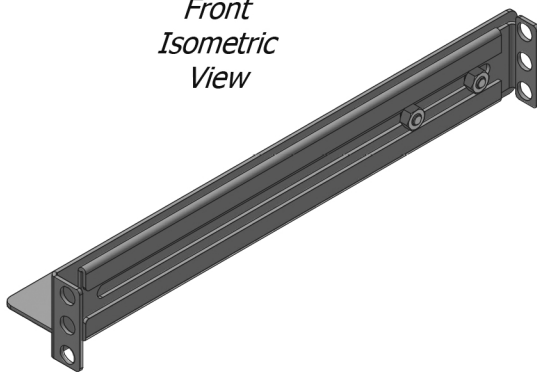

Equerre de support 19 pouces D600

Equerres de support, paire de rails glissière pour serveur ou matériel équipement au format 19 pouces, convient aussi pour les appareils comme un serveur informatique, onduleur, un pabx, un dvr enregistreur vidéo, boîtier PC rackable, un routeur ou un switch de largeur; 19 pouces.

Fixation sur le côté, sur les montants 19 pouces avant et arrière de la baie (Prof. 600 800 ou 1000 mm) ou d'un coffret de profondeur 600 mm. Supporte jusqu'à 40 Kg. conditionné et vendu par paire.

Equerre de support 19 pouces D600

Technical Dimensions MIN. D600

Left Side View

Front View

Right Side View

Top View

*Front
Isometric
View*

Equerre de support 19 pouces D600

Technical Dimensions MAX. D600

Left Side View

Front View

Right Side View

Top View

Front
Isometric
View