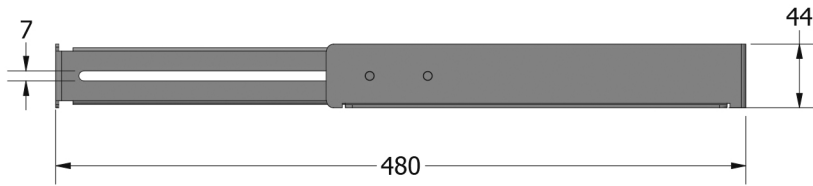

Equerre de support 19 pouces D600

Equerres de support, paire de rails glissière pour serveur ou matériel équipement au format 19 pouces, convient aussi pour les appareils comme un serveur informatique, onduleur, un pabx, un dvr enregistreur vidéo, boîtier PC rackable, un routeur ou un switch de largeur; 19 pouces.

Fixation sur le côté, sur les montants 19 pouces avant et arrière de la baie (Prof. 600 800 ou 1000 mm) ou d'un coffret de profondeur 600 mm. Supporte jusqu'à 40 Kg. conditionné et vendu par paire.

Equerre de support 19 pouces D600

Technical Dimensions MIN. D600

Left Side View

Front View

Right Side View

Top View

*Front
Isometric
View*

Equerre de support 19 pouces D600

Technical Dimensions MAX. D600

Left Side View

Front View

Right Side View

Top View

Front
Isometric
View