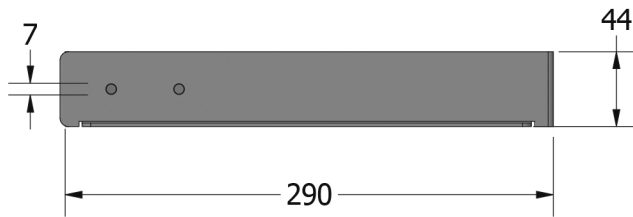

Equerre de support 19 pouces D600

Equerres de support, paire de rails glissière pour serveur ou matériel équipement au format 19 pouces, convient aussi pour les appareils comme un serveur informatique, onduleur, un pabx, un dvr enregistreur vidéo, boîtier PC rackable, un routeur ou un switch de largeur; 19 pouces.

Fixation sur le côté, sur les montants 19 pouces avant et arrière de la baie (Prof. 600 800 ou 1000 mm) ou d'un coffret de profondeur 600 mm. Supporte jusqu'à 40 Kg. conditionné et vendu par paire.

Equerre de support 19 pouces D600

Technical Dimensions MIN. D600

Left Side View

Front View

Right Side View

Top View

*Front
Isometric
View*

Equerre de support 19 pouces D600

Technical Dimensions MAX. D600

Left Side View

Front View

Right Side View

Top View

Front
Isometric
View