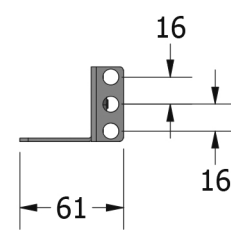

Equerre de support 19 pouces D600

Equerres de support, paire de rails glissière pour serveur ou matériel équipement au format 19 pouces, convient aussi pour les appareils comme un serveur informatique, onduleur, un pabx, un dvr enregistreur vidéo, boîtier PC rackable, un routeur ou un switch de largeur; 19 pouces.

Fixation sur le côté, sur les montants 19 pouces avant et arrière de la baie (Prof. 600 800 ou 1000 mm) ou d'un coffret de profondeur 600 mm. Supporte jusqu'à 40 Kg. conditionné et vendu par paire.

Equerre de support 19 pouces D600

Technical Dimensions MIN. D600

Left Side View

Front View

Right Side View

Top View

*Front
Isometric
View*

Equerre de support 19 pouces D600

Technical Dimensions MAX. D600

Left Side View

Front View

Right Side View

Top View

Front
Isometric
View