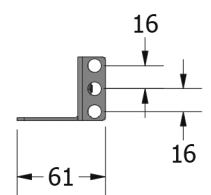

Fixation sur le côté, sur les montants 19 pouces avant et arrière de la baie (Prof. 600 800 ou 1000 mm) ou d'un coffret de profondeur 600 mm. Supporte jusqu'à 40 Kg. conditionné et vendu par paire.

Equerre de support 19 pouces D600

Technical Dimensions MIN. D600

Left Side View

Front View

Right Side View

Top View

*Front
Isometric
View*

Equerre de support 19 pouces D600

Technical Dimensions MAX. D600

Left Side View

Front View

Right Side View

Top View

Front
Isometric
View