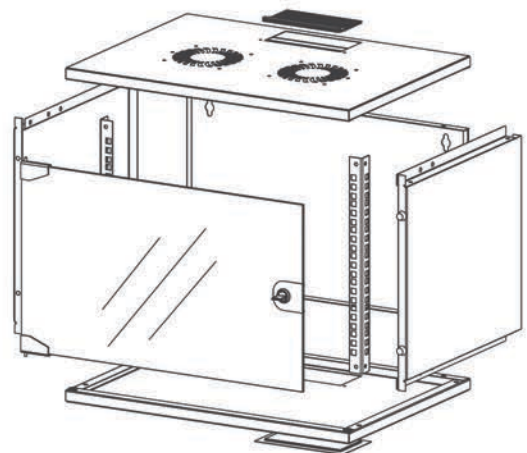

Coffret mural 19 pouces, en kit - Lande SOHO

Caractéristiques techniques :

- La porte avant en verre sécurité teinté et équipée d'une serrure
- Tôle d'excellente qualité et robuste : Épaisseurs de 1,5 mm
- Capacité de charge élevée : 80Kg
- Peinture Poudrée - Enduit de couleur Gris Clair (RAL7035)
- Emplacement prédécoupé pour kit de ventilation (optionnel)
- Indice de protection IP 40 (Protection poussière >1mm)
- Porte avant en verre avec cadre en acier, fermant à clé
- Le système de charnière à ressort offre plusieurs options
- Entrée du câble au dessus ou en dessous du coffret

Dimensions :

- L: 540 mm P: 300 mm, H: 7U
- L: 540 mm P: 400 mm, H: 7U, 9U, 12U

Lande SOHO Coffret mural 19 pouces en kit

Référence	Description de produit	Dimensions LXPXH mm	Hauteur en U	Dimensions de colis LXPXH mm	Poid de produit kg	Poid de Colis Kg
LN-SH07U5430-CC-FO	Coffret mural 19" , 7U, 540x300mm	540x300x370	7U	630x425x70	8,30	9,20
LN-SH07U5440-CC-FO	Coffret mural 19" , 7U, 540x400mm	540x400x370	7U	630x425x70	9,30	10,20
LN-SH09U5440-CC-FO	Coffret mural 19" , 9U, 540x400mm	540x400x460	9U	630x445x70	10,70	11,70
LN-SH12U5440-CC-FO	Coffret mural 19" , 12U, 540x400mm	540x400x595	12U	630x580x90	13,20	14,50

Informations techniques

Vue de dessous

Vue isométrique

Vue de face

Vue de côté

Vue arrière

Vue de dessus

Vue éclatée

Information Techniques

Distance de montage de l'équipement

Angle d'ouverture de la porte avant

Dimensions intérieur du coffret en largeur et hauteur