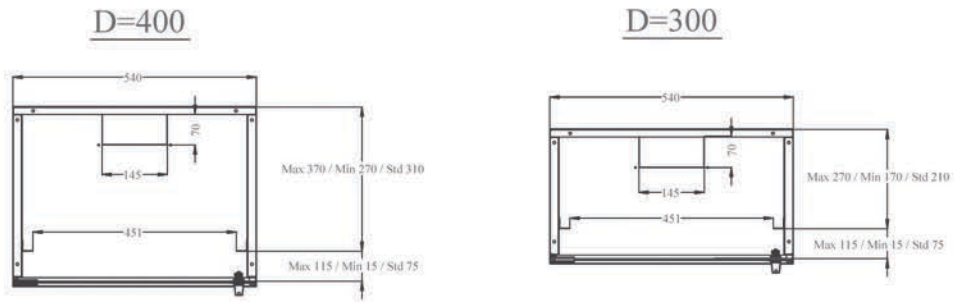

Dimensions :

- L: 540 mm P: 300 mm, H: 7U
- L: 540 mm P: 400 mm, H: 7U, 9U, 12U

Lande SOHO Coffret mural 19 pouces en kit

Référence	Description de produit	Dimensions LXPXH mm	Hauteur en U	Dimensions de colis LXPXH mm	Poid de produit kg	Poid de Colis Kg
LN-SH07U5430-CC-FO	Coffret mural 19" , 7U, 540x300mm	540x300x370	7U	630x425x70	8,30	9,20
LN-SH07U5440-CC-FO	Coffret mural 19" , 7U, 540x400mm	540x400x370	7U	630x425x70	9,30	10,20
LN-SH09U5440-CC-FO	Coffret mural 19" , 9U, 540x400mm	540x400x460	9U	630x445x70	10,70	11,70
LN-SH12U5440-CC-FO	Coffret mural 19" , 12U, 540x400mm	540x400x595	12U	630x580x90	13,20	14,50

Informations techniques

Vue de dessous

Vue isométrique

Vue de face

Vue de côté

Vue arrière

Vue de dessus

Vue éclatée

Information Techniques

Distance de montage de l'équipement

Angle d'ouverture de la porte avant

Dimensions intérieur du coffret en largeur et hauteur