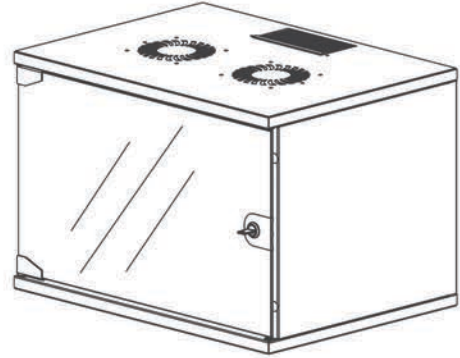

Coffret mural 19 pouces, en kit - Lande SOHO

Caractéristiques techniques :

- La porte avant en verre sécurité teinté et équipée d'une serrure
- Tôle d'excellente qualité et robuste : Épaisseurs de 1,5 mm
- Capacité de charge élevée : 80Kg
- Peinture Poudrée - Enduit de couleur Gris Clair (RAL7035)
- Emplacement prédécoupé pour kit de ventilation (optionnel)
- Indice de protection IP 40 (Protection poussière >1mm)
- Porte avant en verre avec cadre en acier, fermant à clé
- Le système de charnière à ressort offre plusieurs options
- Entrée du câble au dessus ou en dessous du coffret

Dimensions :

- L: 540 mm P: 300 mm, H: 7U
- L: 540 mm P: 400 mm, H: 7U, 9U, 12U

Lande SOHO Coffret mural 19 pouces en kit

Référence	Description de produit	Dimensions LXPXH mm	Hauteur en U	Dimensions de colis LXPXH mm	Poid de produit kg	Poid de Colis Kg
LN-SH07U5430-CC-FO	Coffret mural 19" , 7U, 540x300mm	540x300x370	7U	630x425x70	8,30	9,20
LN-SH07U5440-CC-FO	Coffret mural 19" , 7U, 540x400mm	540x400x370	7U	630x425x70	9,30	10,20
LN-SH09U5440-CC-FO	Coffret mural 19" , 9U, 540x400mm	540x400x460	9U	630x445x70	10,70	11,70
LN-SH12U5440-CC-FO	Coffret mural 19" , 12U, 540x400mm	540x400x595	12U	630x580x90	13,20	14,50

Informations techniques

Vue de dessous

Vue isométrique

Vue de face

Vue de côté

Vue arrière

Vue de dessus

Vue éclatée