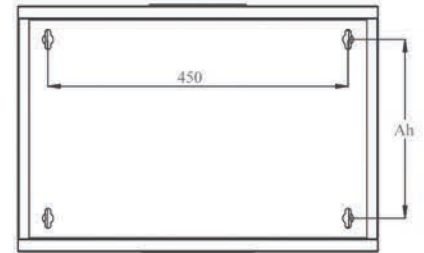

Dimensions :

- L: 540 mm P: 300 mm, H: 7U
- L: 540 mm P: 400 mm, H: 7U, 9U, 12U

Lande SOHO Coffret mural 19 pouces en kit

Référence	Description de produit	Dimensions LXPXH mm	Hauteur en U	Dimensions de colis LXPXH mm	Poid de produit kg	Poid de Colis Kg
LN-SH07U5430-CC-FO	Coffret mural 19" , 7U, 540x300mm	540x300x370	7U	630x425x70	8,30	9,20
LN-SH07U5440-CC-FO	Coffret mural 19" , 7U, 540x400mm	540x400x370	7U	630x425x70	9,30	10,20
LN-SH09U5440-CC-FO	Coffret mural 19" , 9U, 540x400mm	540x400x460	9U	630x445x70	10,70	11,70
LN-SH12U5440-CC-FO	Coffret mural 19" , 12U, 540x400mm	540x400x595	12U	630x580x90	13,20	14,50

Informations techniques

Vue de dessous

Vue isométrique

Vue de face

Vue de côté

Vue arrière

Vue de dessus

Vue éclatée

Information Techniques

Distance de montage de l'équipement

Angle d'ouverture de la porte avant

Dimensions intérieur du coffret en largeur et hauteur