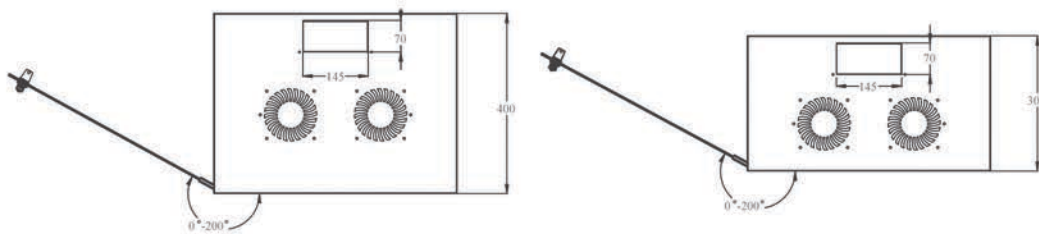

Coffret mural 19 pouces, en kit - Lande SOHO

Caractéristiques techniques :

- La porte avant en verre sécurité teinté et équipée d'une serrure
- Tôle d'excellente qualité et robuste : Épaisseurs de 1,5 mm
- Capacité de charge élevée : 80Kg
- Peinture Poudrée - Enduit de couleur Gris Clair (RAL7035)
- Emplacement prédécoupé pour kit de ventilation (optionnel)
- Indice de protection IP 40 (Protection poussière >1mm)
- Porte avant en verre avec cadre en acier, fermant à clé
- Le système de charnière à ressort offre plusieurs options
- Entrée du câble au dessus ou en dessous du coffret

Dimensions :

- L: 540 mm P: 300 mm, H: 7U
- L: 540 mm P: 400 mm, H: 7U, 9U, 12U

Lande SOHO Coffret mural 19 pouces en kit

Référence	Description de produit	Dimensions LXPXH mm	Hauteur en U	Dimensions de colis LXPXH mm	Poid de produit kg	Poid de Colis Kg
LN-SH07U5430-CC-FO	Coffret mural 19" , 7U, 540x300mm	540x300x370	7U	630x425x70	8,30	9,20
LN-SH07U5440-CC-FO	Coffret mural 19" , 7U, 540x400mm	540x400x370	7U	630x425x70	9,30	10,20
LN-SH09U5440-CC-FO	Coffret mural 19" , 9U, 540x400mm	540x400x460	9U	630x445x70	10,70	11,70
LN-SH12U5440-CC-FO	Coffret mural 19" , 12U, 540x400mm	540x400x595	12U	630x580x90	13,20	14,50

Informations techniques

Vue de dessous

Vue isométrique

Vue de face

Vue de côté

Vue arrière

Vue de dessus

Vue éclatée

Information Techniques

Distance de montage de l'équipement

Angle d'ouverture de la porte avant

Dimensions intérieur du coffret en largeur et hauteur