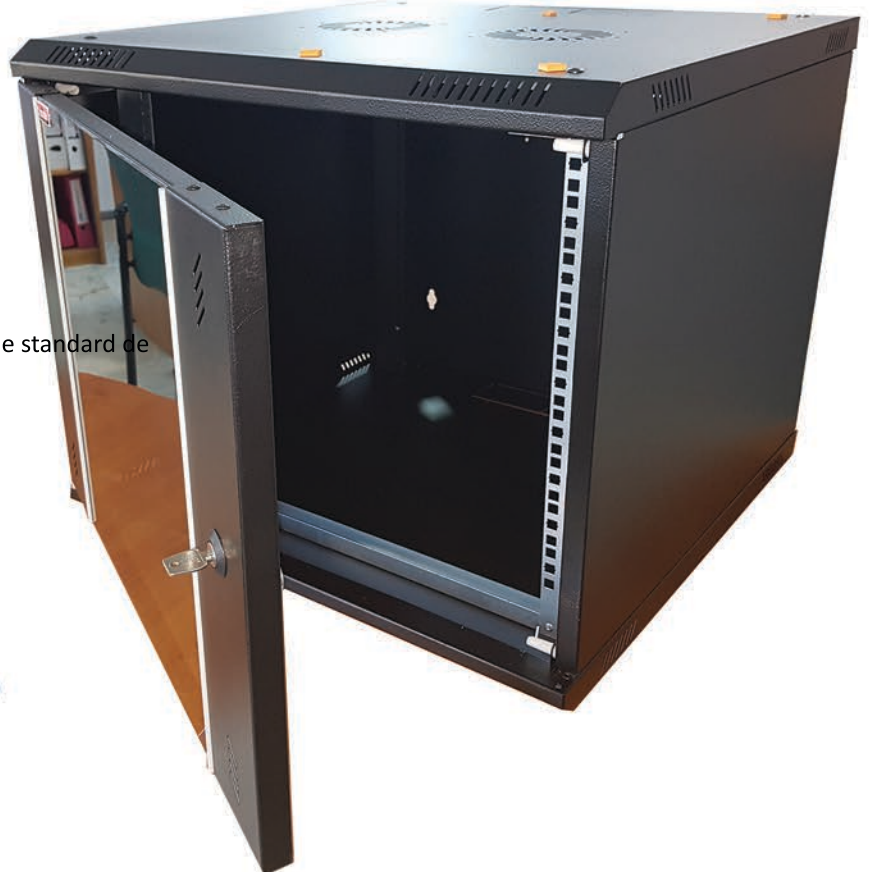

Landé Proline Coffret Mural 19"

Landé Proline Coffret Mural 19 pouces

- Tôle d'excellente qualité et robuste ; Épaisseurs de 1,5 mm – 2 mm en tôle d'acier
- 2 montants avant 19" (2 derrière profondeur 600mm)
- Entrée des câbles par le haut, le bas et derrière
- Emplacement pour 2 ventilateurs (non inclus)
- 1 porte avant en verre, équipée d'une serrure
- Porte avant en verre, teintée et démontable

Equipés d'une serrure

- Capacité de chargement : 100kg
- Couleur : RAL9005 Noir

Garantie 5 ans après activation par l'utilisateur

Conforme aux normes internationales :

- (ANSI/EIA) RS-310-D - DIN41494
- IEC/CEI 297-1/2 - IEC/CEI 917-2-7 de définition du système standard de rack (19" = 482.6mm) (1U = 44,45mm)

Dimensions :

- Hauteur (En U) : 4U, 6U, 9U, 12U, 15U, 18U, 21U,
- Largeur (En mm) : 600mm
- Profondeur (En mm) : 450mm et 600mm

COFFRET MURAL 19 POUCES - PROLINE

Coffret Mural 19" - Landé Proline 600X450	
COFPL04U6045	Coffret Mural Proline 19" 4U 600x450mm
COFPL06U6045	Coffret Mural Proline 19" 6U 600x450mm
COFPL09U6045	Coffret Mural Proline 19" 9U 600x450mm
COFPL12U6045	Coffret Mural Proline 19" 12U 600x450mm
COFPL15U6045	Coffret Mural Proline 19" 15U 600x450mm
Coffret Mural 19" - Landé Proline 600X600	
COFPL04U6060	Coffret Mural Proline 19" 4U 600x600mm
COFPL06U6060	Coffret Mural Proline 19" 6U 600x600mm
COFPL09U6060	Coffret Mural Proline 19" 9U 600x600mm
COFPL12U6060	Coffret Mural Proline 19" 12U 600x600mm
COFPL15U6060	Coffret Mural Proline 19" 15U 600x600mm
COFPL18U6060	Coffret Mural Proline 19" 18U 600x600mm
COFPL21U6060	Coffret Mural Proline 19" 21U 600x600mm